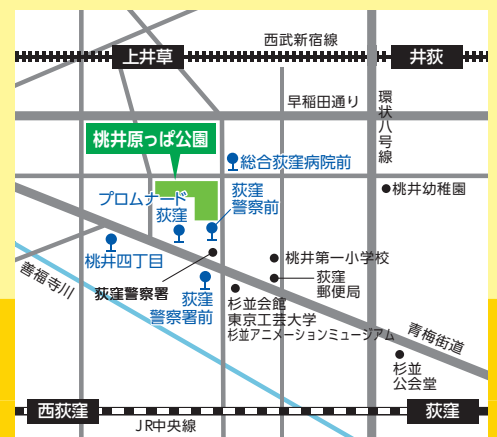

令和4年度
杉並区

総合震災訓練

2022 **11/12** 荒天中止
土

時間：午前10時～12時30分
場所：区立桃井原っぱ公園
(杉並区桃井三丁目8番1号)

防災行動力を身に付けよう！

ご来場の際は、
マスクの着用を
お願いいたします。

広報・展示・体験コーナー 午前10時～12時30分

参加機関の広報ブース、車両や防災用品の展示、消火器による放水、応急給水、起震車、VR防災体験車などの訓練が体験できます。

ぼうさいたいけん
防災体験

ぼうさいたいけんしゃ
VR防災体験車

きしんしゃたいけん
起震車体験

しゃりょう し きざいてんじ
車両・資機材展示

炊事訓練も
(カレー)
復活!!

関係機関連携訓練 午前11時～11時50分

警察・消防・自衛隊・事業所・防災会等が連携して、初期消火や倒壊建物からの救出救助を実施する訓練です。

【参加機関】

【問合せ先】杉並区危機管理室防災課

TEL 03-3312-2111 (代表)

90th ANNIVERSARY
杉並区区制施行90周年

新型コロナウイルス感染拡大の状況等により、内容の一部変更や中止する場合があります。

※車でのご来場はできませんのでご注意ください。